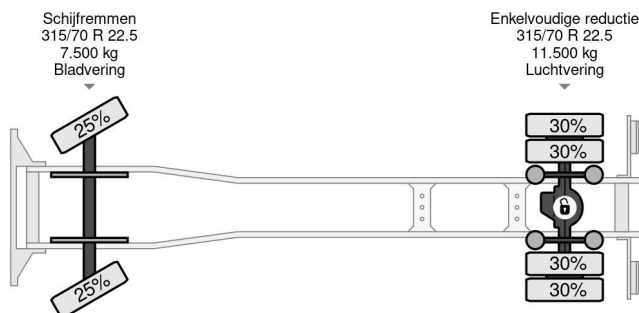

Scania 4X2 EURO 5 BOX 790x246x252

COMMON

Precio	Op aanvraag sin IVA
Id	SC225380
Marca	Scania
Tipo	4X2 EURO 5 BOX 790x246x252
Año de construcción	2009
Kilometraje	904.237 km
Construcción	Caja cerrada
Maximo peso	19.000 kg
Clase emisión	5

Scania P230 4X2 EURO 5 BOX 790x246x252

Referentienummer: SC225380

PROPERTIES

Primera fecha de registro	07-04-2009
Fecha de vencimiento de itv	07-11-2023
Placa de matrícula	BV-XJ-90
Combustible	Diesel
Transmisión	Semiautomático
Número de identificación del vehículo	XLEP4X20005225380
Configuración del eje	4x2
Número de ejes	2
Peso vacío	8.780 kg
Cantidad de cilindros	5
Distancia entre ejes	570 cm
Dimensiones de construcción (l/b/h)	
Peso de carga	10.220 kg
Longitud	1.007 cm
Anchura	255 cm