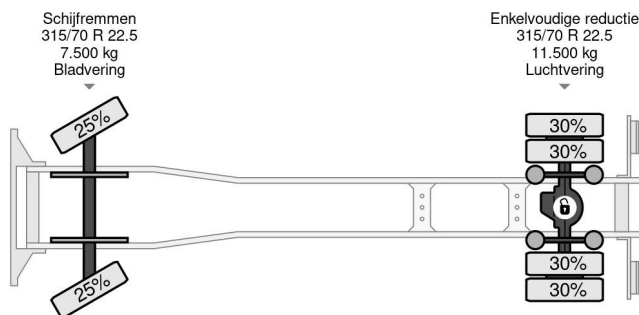

Scania 4X2 EURO 5 BOX 790x246x252

COMMON

Precio	Op aanvraag sin IVA
Id	SC225380
Marca	Scania
Tipo	4X2 EURO 5 BOX 790x246x252
Año de construcción	2009
Kilometraje	904.237 km
Construcción	Caja cerrada
Maximo peso	19.000 kg
Clase emisión	5

Scania P230 4X2 EURO 5 BOX 790x246x252

Referentienummer: SC225380

PROPERTIES

Primera fecha de registro	07-04-2009
Fecha de vencimiento de itv	07-11-2023
Placa de matrícula	BV-XJ-90
Combustible	Diesel
Transmisión	Semiautomático
Número de identificación del vehículo	XLEP4X20005225380
Configuración del eje	4x2
Número de ejes	2
Peso vacío	8.780 kg
Cantidad de cilindros	5
Distancia entre ejes	570 cm
Dimensiones de construcción (l/b/h)	
Peso de carga	10.220 kg
Longitud	1.007 cm
Anchura	255 cm