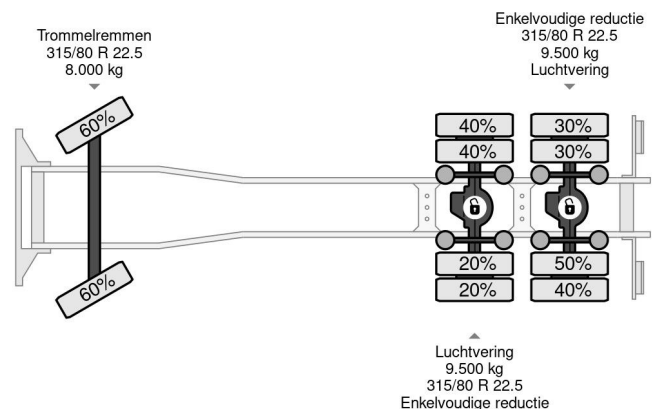

Referentienummer: SC169248-K