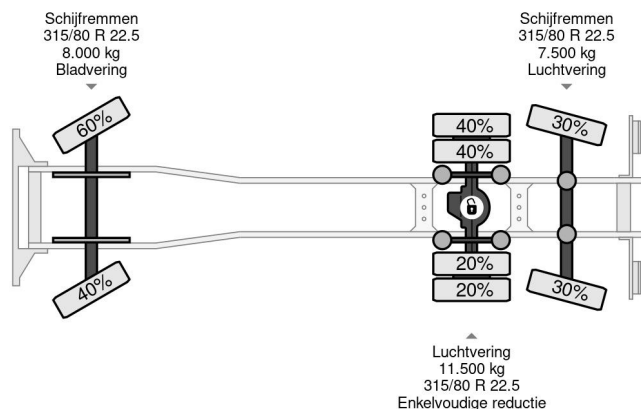

Renault 320 6X2 E6 + PALFINGER PK 17.001 + REMOTE

COMMON

Precio	€ 64.950,- sin IVA
Id	RE003891
Marca	Renault
Tipo	320 6X2 E6 + PALFINGER PK 17.001 + REMOTE
Año de construcción	2020
Kilometraje	60.028 km
Construcción	Zona de carga descubierta
Maximo peso	27.000 kg
Clase emisión	6

Renault D 320 6X2 E6 + PALFINGER PK 17.001 + REMOTE

Referentienummer: RE003891

PROPERTIES

Primera fecha de registro	23-04-2020
Combustible	Diesel
Transmisión	Automático
Número de identificación del vehículo	VF620M865LB003891
Configuración del eje	6x2
Número de ejes	3
Peso vacío	13.056 kg
Dimensiones de construcción (l/b/h)	
Peso de carga	13.944 kg

DESCRIPCIÓN