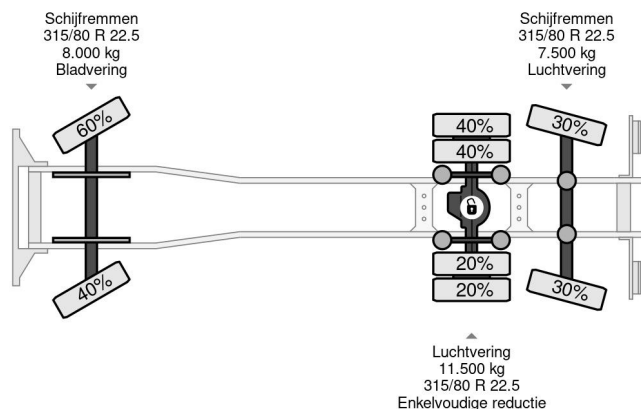

Renault 320 6X2 E6 + PALFINGER PK 17.001 + REMOTE

COMMON

Precio	€ 64.950,- sin IVA
Id	RE003891-K
Marca	Renault
Tipo	320 6X2 E6 + PALFINGER PK 17.001 + REMOTE
Año de construcción	2020
Kilometraje	60.028 km
Construcción	Grúa
Maximo peso	27.000 kg
Clase emisión	6

Renault D 320 6X2 E6 + PALFINGER PK 17.001 + REMOTE

Referentienummer: RE003891-K

PROPERTIES

Primera fecha de registro	23-04-2020
Combustible	Diesel
Transmisión	Automático
Número de identificación del vehículo	VF620M865LB003891
Configuración del eje	6x2
Número de ejes	3
Peso vacío	13.056 kg
Peso de carga	13.944 kg

DESCRIPCIÓN