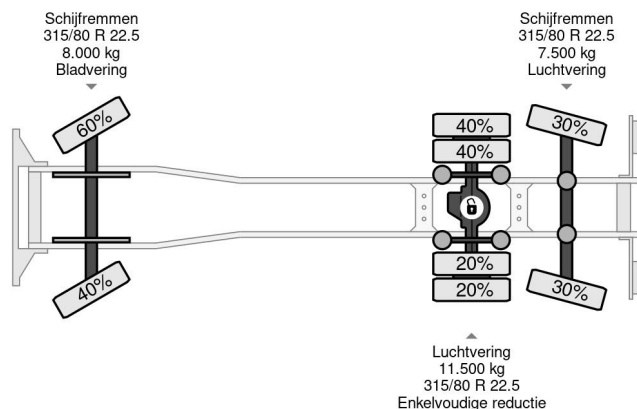

Renault 320 6X2 E6 + PALFINGER PK 17.001 + REMOTE

COMMON

Precio	€ 64.950,- sin IVA
Id	RE003891-K
Marca	Renault
Tipo	320 6X2 E6 + PALFINGER PK 17.001 + REMOTE
Año de construcción	2020
Kilometraje	60.028 km
Construcción	Grúa
Maximo peso	27.000 kg
Clase emisión	6

Renault D 320 6X2 E6 + PALFINGER PK 17.001 + REMOTE

Referentienummer: RE003891-K

PROPERTIES

Primera fecha de registro	23-04-2020
Combustible	Diesel
Transmisión	Automático
Número de identificación del vehículo	VF620M865LB003891
Configuración del eje	6x2
Número de ejes	3
Peso vacío	13.056 kg
Peso de carga	13.944 kg

DESCRIPCIÓN