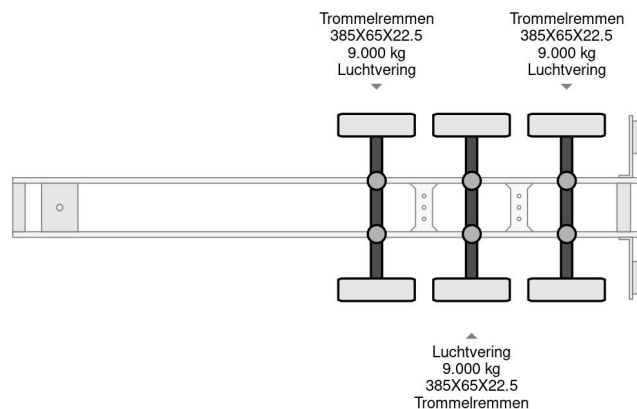

ACCESORIOS

DESCRIPCIÓN