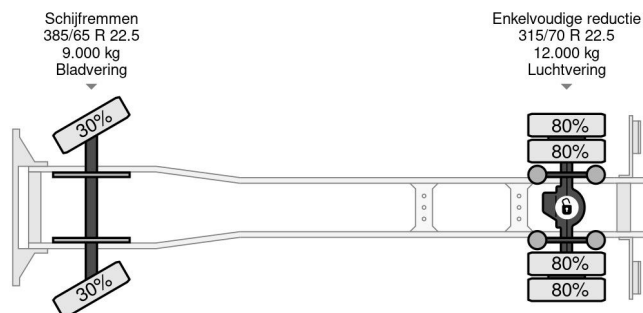

DAF 4X2 CARRIER SUPRA + DHOLLANDIA

COMMON

Precio	€ 14.950,- sin IVA
Id	DA966459
Marca	DAF
Tipo	4X2 CARRIER SUPRA + DHOLLANDIA
Año de construcción	2013
Kilometraje	547.380 km
Construcción	Transporte frigorífico
Maximo peso	19.000 kg
Clase emisión	5

DAF CF 75.250 4X2 CARRIER SUPRA + DHOLLANDIA

Referentienummer: DA966459

PROPERTIES

Primera fecha de registro	11-01-2013
Combustible	Diesel
Transmisión	Automático
Número de identificación del vehículo	XLRAE75PC0E966459
Configuración del eje	4x2
Número de ejes	2
Peso vacío	10.820 kg
Energía en kw	183
Potencia en caballos de fuerza	249
Dimensiones de construcción (l/b/h)	
Peso de carga	8.180 kg