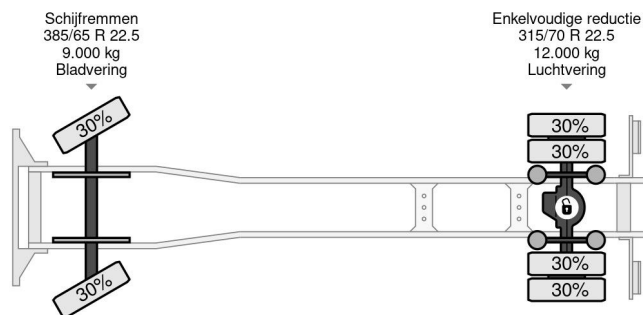

### COMMON

Precio	€ 12.950,- sin IVA
Id	DA985524
Marca	DAF
Tipo	4X2 CARRIER SUPRA + DHOLLANDIA
Año de construcción	2013
Kilometraje	543.463 km
Construcción	Transporte frigorífico
Maximo peso	19.000 kg
Clase emisión	5

### PROPERTIES

Primera fecha de registro	26-04-2013
Combustible	Diesel
Transmisión	Automático
Número de identificación del vehículo	XLRAE75PC0E985524
Configuración del eje	4x2
Número de ejes	2
Peso vacío	11.062 kg
Dimensiones de construcción (l/b/h)	
Peso de carga	7.938 kg