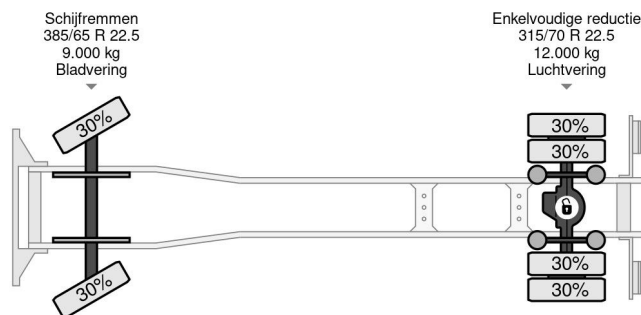

DAF 4X2 CARRIER SUPRA + DHOLLANDIA

COMMON

Precio	€ 12.950,- sin IVA
Id	DA985524
Marca	DAF
Tipo	4X2 CARRIER SUPRA + DHOLLANDIA
Año de construcción	2013
Kilometraje	543.463 km
Construcción	Transporte frigorífico
Maximo peso	19.000 kg
Clase emisión	5

DAF CF 75.250 4X2 CARRIER SUPRA + DHOLLANDIA

Referentienummer: DA985524

PROPERTIES

Primera fecha de registro	26-04-2013
Combustible	Diesel
Transmisión	Automático
Número de identificación del vehículo	XLRAE75PC0E985524
Configuración del eje	4x2
Número de ejes	2
Peso vacío	11.062 kg
Dimensiones de construcción (l/b/h)	
Peso de carga	7.938 kg