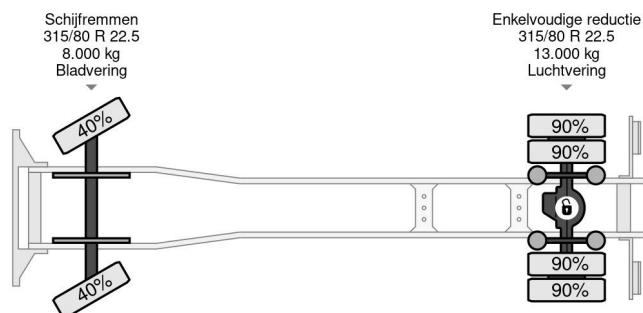

Referentienummer: IV346804