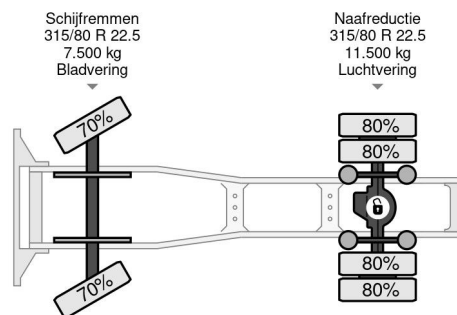

DAF 4X2 EURO 5 MANUAL + PALFINGER PK16000

COMMON

Precio	€ 26.950,- sin IVA
Id	DA916353
Marca	DAF
Tipo	4X2 EURO 5 MANUAL + PALFINGER PK16000
Año de construcción	2011
Kilometraje	837.221 km
Construcción	Tractor estándar
Maximo peso	19.000 kg
Clase emisión	5

DAF XF 105.410 4X2 EURO 5 MANUAL + PALFINGER PK16...

Referentienummer: DA916353

PROPERTIES

Primera fecha de registro	30-08-2011
Combustible	Diesel
Transmisión	Transmisión manual
Número de identificación del vehículo	XLRTE47MS0E916353
Configuración del eje	4x2
Número de ejes	2
Peso vacío	10.280 kg
Peso de carga	8.720 kg