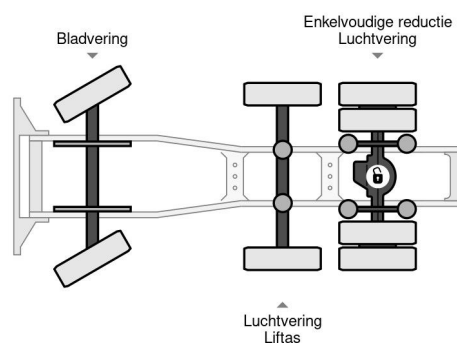

### ACCESORIOS

- ABS
- Tanque de combustible de aluminio

MAN TGX 26.480 6X2 MANUAL GEARBOX + HYDRAULIC

Referentienummer: MA108126