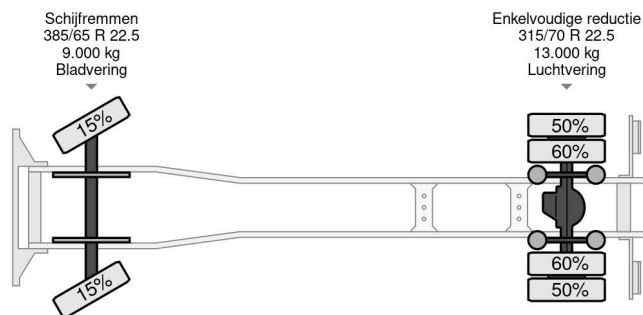

DAF 4X2 CARRIER SUPRA D/E + DHOLLANDIA

COMMON

Precio	€ 12.950,- sin IVA
Id	DA957577
Marca	DAF
Tipo	4X2 CARRIER SUPRA D/E + DHOLLANDIA
Año de construcción	2012
Kilometraje	746.403 km
Construcción	Transporte frigorífico
Maximo peso	20.500 kg
Clase emisión	5

DAF CF 75.250 4X2 CARRIER SUPRA D/E + DHOLLANDIA

Referentienummer: DA957577

PROPERTIES

Primera fecha de registro	27-08-2012
Combustible	Diesel
Transmisión	Automático
Número de identificación del vehículo	XLRAE75PC0E957577
Configuración del eje	4x2
Número de ejes	2
Peso vacío	6.703 kg
Energía en kw	183
Potencia en caballos de fuerza	249
Dimensiones de construcción (l/b/h)	
Peso de carga	13.797 kg