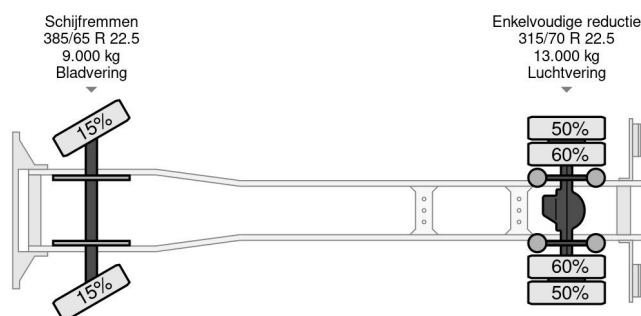

DESCRIPCIÓN

Marca de unidad de frío: Carrier