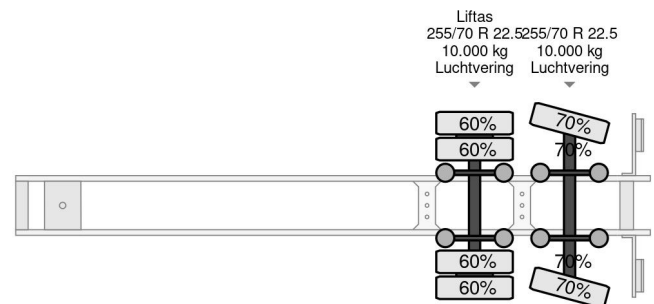

ACCESORIOS

DESCRIPCIÓN