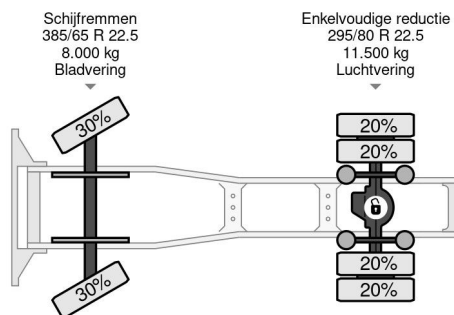

Referentienummer: DA017585