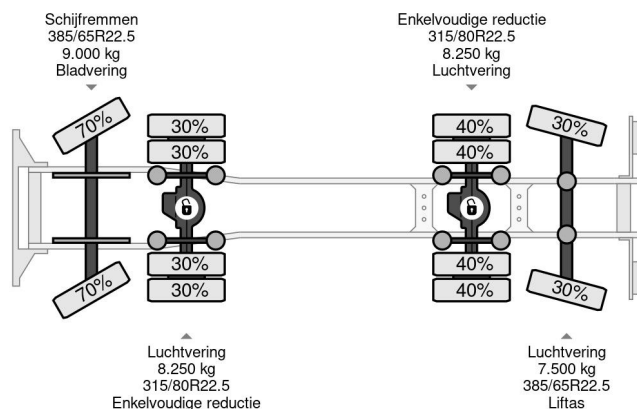

Volvo FASSI 2017 YEAR - F175A.2.25 + REMOTE - FMX 500 8X4 - EURO 5 - 349.499 KM

COMMON

Precio	€ 39.950,- sin IVA
Id	VO707683-K
Marca	Volvo
Tipo	FASSI 2017 YEAR - F175A.2.25 + REMOTE - FMX 500 8X4 - EURO 5 - 349.499 KM
Año de construcción	2011
Kilometraje	349.499 km
Construcción	Grúa
Maximo peso	32.000 kg
Clase emisión	5

Volvo FMX FASSI 2017 YEAR - F175A.2.25 + REMOTE - ... 8x4

Referentienummer: VO707683-K

PROPERTIES

Primera fecha de registro	20-04-2011
Combustible	Diesel
Transmisión	Automático
Número de identificación del vehículo	YV2JG30G2BA707683
Configuración del eje	8x4
Número de ejes	4
Peso vacío	17.100 kg
Peso de carga	14.900 kg

DESCRIPCIÓN