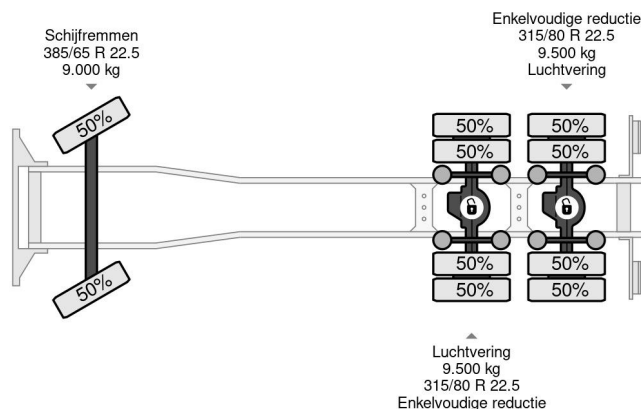

Scania 6X4 EURO 6 + PALFINGER EPSILON E250Z95

COMMON

Precio	€ 39.950,- sin IVA
Id	SC350659-K
Marca	Scania
Tipo	6X4 EURO 6 + PALFINGER EPSILON E250Z95
Año de construcción	2014
Kilometraje	902.642 km
Construcción	Grúa
Maximo peso	28.000 kg
Clase emisión	6

Scania R520 V8 6X4 EURO 6 + PALFINGER EPSILON E250...

Referentienummer: SC350659-K

PROPERTIES

Primera fecha de registro	07-05-2014
Combustible	Diesel
Transmisión	Automático
Número de identificación del vehículo	YS2R6X40005350659
Configuración del eje	6x4
Número de ejes	3
Peso vacío	14.450 kg
Cantidad de cilindros	8
Peso de carga	13.550 kg