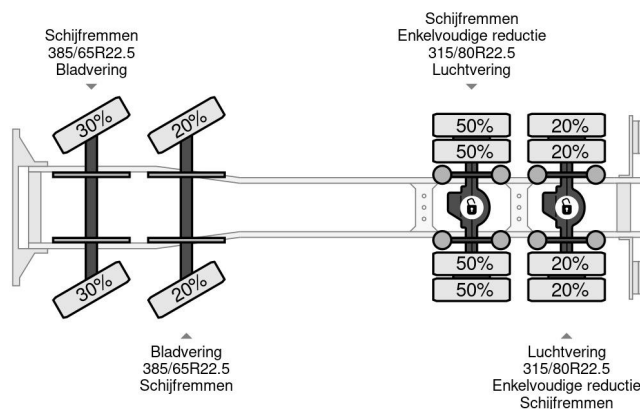

MAN 8X4 + HMF 2220 K2 MET REMOTE

COMMON

Precio	€ 24.950,- sin IVA
Id	MA522197
Marca	MAN
Tipo	8X4 + HMF 2220 K2 MET REMOTE
Año de construcción	2008
Kilometraje	661.805 km
Construcción	Zona de carga descubierta
Maximo peso	35.000 kg
Clase emisión	4

MAN TGS 35.440 8X4 + HMF 2220 K2 MET REMOTE

Referentienummer: MA522197

PROPERTIES

Primera fecha de registro	09-10-2008
Combustible	Diesel
Transmisión	Automático
Número de identificación del vehículo	WMA41SZZ88M522197
Configuración del eje	8x4
Número de ejes	4
Peso vacío	15.300 kg
Cantidad de cilindros	6
Energía en kw	324
Potencia en caballos de fuerza	441
Dimensiones de construcción (l/b/h)	
Peso de carga	19.700 kg

DESCRIPCIÓN