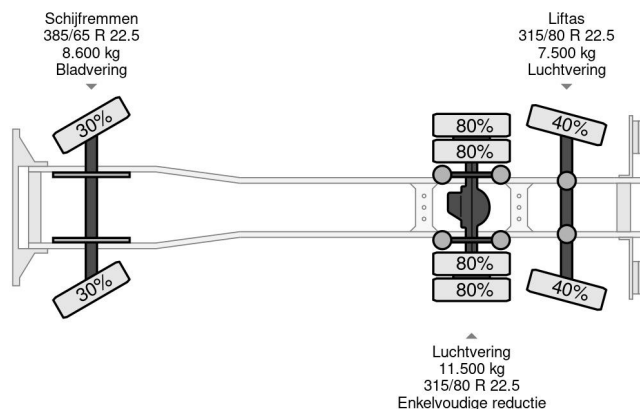

Iveco CNG 6X2 INTARDER + HIAB 166 + REMOTE

COMMON

Precio	€ 21.950,- sin IVA
Id	IV258678
Marca	Iveco
Tipo	CNG 6X2 INTARDER + HIAB 166 + REMOTE
Año de construcción	2013
Kilometraje	163.996 km
Construcción	Zona de carga descubierta
Maximo peso	26.000 kg
Clase emisión	5

Iveco Stralis 330 CNG 6X2 INTARDER + HIAB 166 + REMOTE

Referentienummer: IV258678

PROPERTIES

Primera fecha de registro	18-03-2013
Combustible	Criogénico
Transmisión	Transmisión manual
Número de identificación del vehículo	WJME2NN100C258678
Configuración del eje	6x2
Número de ejes	3
Peso vacío	14.810 kg
Dimensiones de construcción (l/b/h)	
Peso de carga	11.190 kg

DESCRIPCIÓN