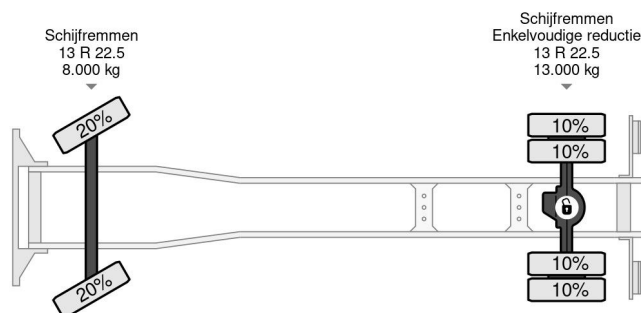

Iveco PALFINGER PK14002 - MOTOR DEFECT

COMMON

Precio	€ 24.950,- sin IVA
Id	IV299337
Marca	Iveco
Tipo	PALFINGER PK14002 - MOTOR DEFECT
Año de construcción	2014
Kilometraje	152.410 km
Construcción	Grúa
Maximo peso	19.000 kg
Clase emisión	6

Iveco Stralis 310 PALFINGER PK14002 - MOTOR DEF... 4x2

Referentienummer: IV299337

PROPERTIES

Primera fecha de registro	18-11-2014
Combustible	Diesel
Transmisión	Automático
Número de identificación del vehículo	WJMA1VNH60C299337
Configuración del eje	4x2
Número de ejes	2
Peso vacío	11.905 kg
Peso de carga	7.095 kg