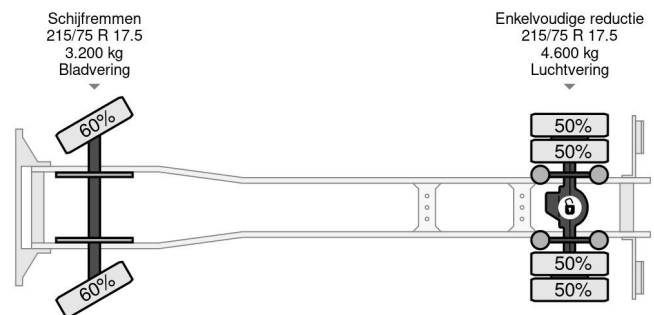

Mercedes-Benz Atego 816 4X2 EURO 5 DHOLLANDIA

Referentienummer: MB510461