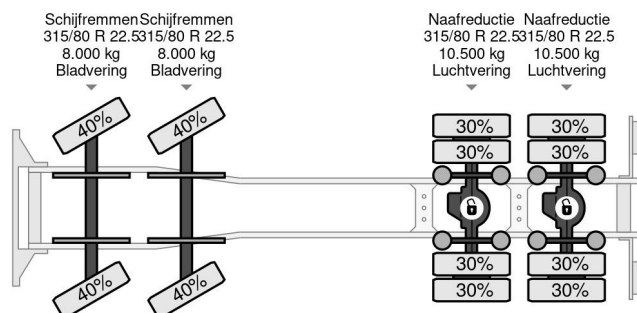

## PROPERTIES

Primera fecha de registro	20-06-2012
Combustible	Diesel
Transmisión	Automático
Número de identificación del vehículo	WJMJ3JTS40C248288
Configuración del eje	8x4
Número de ejes	4
Peso vacío	20.551 kg
Cantidad de cilindros	6
Dimensiones de construcción (l/b/h)	
Peso de carga	11.449 kg
Longitud	680 cm
Anchura	253 cm