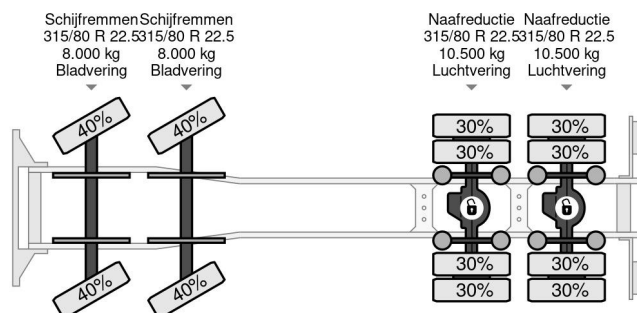

Iveco 8X4 EEV + PALFINGER PK 48002 + REMOTE + RETARDER

COMMON

Precio	€ 69.950,- sin IVA
Id	IV248288
Marca	Iveco
Tipo	8X4 EEV + PALFINGER PK 48002 + REMOTE + RETARDER
Año de construcción	2012
Horas de funcionamiento	428
Kilometraje	390.922 km
Construcción	Zona de carga descubierta
Maximo peso	32.000 kg
Clase emisión	5

Iveco Trakker 450 8X4 EEV + PALFINGER PK 48002 + REM...

Referentienummer: IV248288

PROPERTIES

Primera fecha de registro	20-06-2012
Combustible	Diesel
Transmisión	Automático
Número de identificación del vehículo	WJMJ3JTS40C248288
Configuración del eje	8x4
Número de ejes	4
Peso vacío	20.551 kg
Cantidad de cilindros	6
Dimensiones de construcción (l/b/h)	
Peso de carga	11.449 kg
Longitud	680 cm
Anchura	253 cm