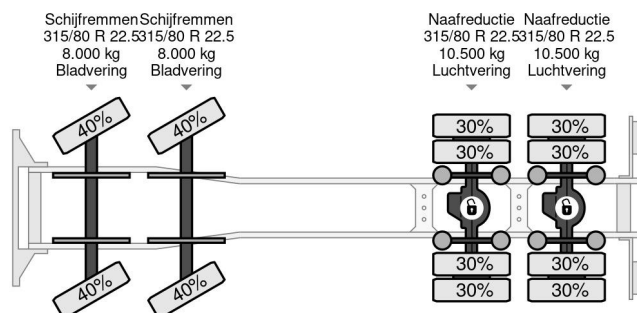

Iveco 8X4 EEV + PALFINGER PK 48002 + REMOTE + RETARDER

COMMON

Precio	€ 69.950,- sin IVA
Id	IV248288-K
Marca	Iveco
Tipo	8X4 EEV + PALFINGER PK 48002 + REMOTE + RETARDER
Año de construcción	2012
Horas de funcionamiento	428
Kilometraje	390.922 km
Construcción	Grúa
Maximo peso	32.000 kg
Clase emisión	5

Iveco Trakker 450 8X4 EEV + PALFINGER PK 48002 + REM...

Referentienummer: IV248288-K

PROPERTIES

Primera fecha de registro	20-06-2012
Combustible	Diesel
Transmisión	Automático
Número de identificación del vehículo	WJMJ3JTS40C248288
Configuración del eje	8x4
Número de ejes	4
Peso vacío	20.551 kg
Peso de carga	11.449 kg