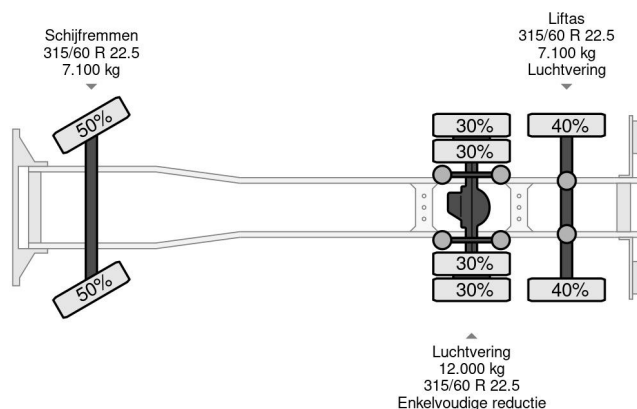

### COMMON

Precio	€ 34.950,- sin IVA
Id	IV292005+GS004194
Marca	Iveco
Tipo	6X2 EURO 6 + GS MEPPEL - TRUCK-TRANSPORTER
Año de construcción	2014
Kilometraje	991.695 km
Construcción	Camión transportador de vehículos
Maximo peso	44.000 kg
Clase emisión	6

### PROPERTIES

Primera fecha de registro	05-12-2014
Combustible	Diesel
Transmisión	Automático
Número de identificación del vehículo	WJME2NTH60C292005
Configuración del eje	6x2
Número de ejes	3
Peso vacío	11.040 kg
Cantidad de cilindros	6
Dimensiones de construcción (l/b/h)	
Peso de carga	32.960 kg