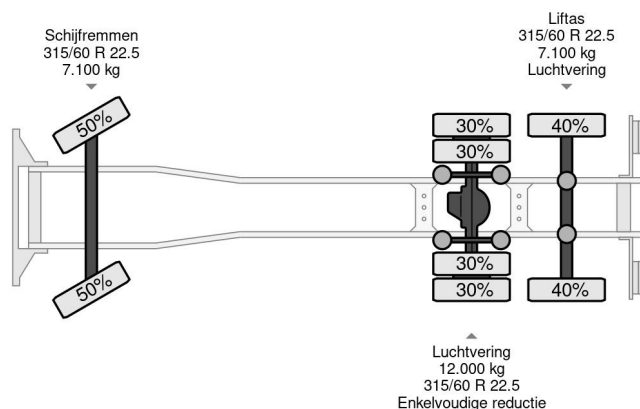

Iveco 6X2 EURO 6 + GS MEPPEL - TRUCK-TRANSPORTER

COMMON

Precio	€ 34.950,- sin IVA
Id	IV292005+GS004194
Marca	Iveco
Tipo	6X2 EURO 6 + GS MEPPEL - TRUCK-TRANSPORTER
Año de construcción	2014
Kilometraje	991.695 km
Construcción	Camión transportador de vehículos
Maximo peso	44.000 kg
Clase emisión	6

Iveco Stralis 460 6X2 EURO 6 + GS MEPPEL - TRUCK-TRA...

Referentienummer: IV292005+GS004194

PROPERTIES

Primera fecha de registro	05-12-2014
Combustible	Diesel
Transmisión	Automático
Número de identificación del vehículo	WJME2NTH60C292005
Configuración del eje	6x2
Número de ejes	3
Peso vacío	11.040 kg
Cantidad de cilindros	6
Dimensiones de construcción (l/b/h)	
Peso de carga	32.960 kg

DESCRIPCIÓN

2014 IVECO STRALIS 460 EURO 6 + 2004 GS MEPPEL - TRUCK TRANSPORTER
215/75 R 17.5 40-40-40%