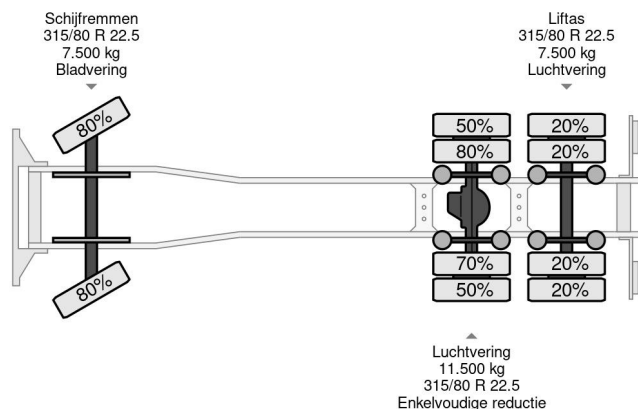

DAF 6X2 EURO 5

COMMON

Precio	€ 12.950,- sin IVA
Id	DA750056
Marca	DAF
Tipo	6X2 EURO 5
Año de construcción	2007
Kilometraje	586.623 km
Construcción	Sistema portal de brazo
Maximo peso	26.500 kg
Clase emisión	5

PROPERTIES

Primera fecha de registro	09-02-2007
Fecha de vencimiento de itv	10-06-2023
Placa de matrícula	BS-SH-20
Combustible	Diesel
Transmisión	Automático
Número de identificación del vehículo	XLRAS85MC0E750056
Configuración del eje	6x2
Número de ejes	3
Peso vacío	12.780 kg
Cantidad de cilindros	6
Distancia entre ejes	520 cm
Peso de carga	13.720 kg
Longitud	810 cm
Anchura	250 cm

DAF CF 85.360 6X2 EURO 5

Referentienummer: DA750056

DESCRIPCIÓN