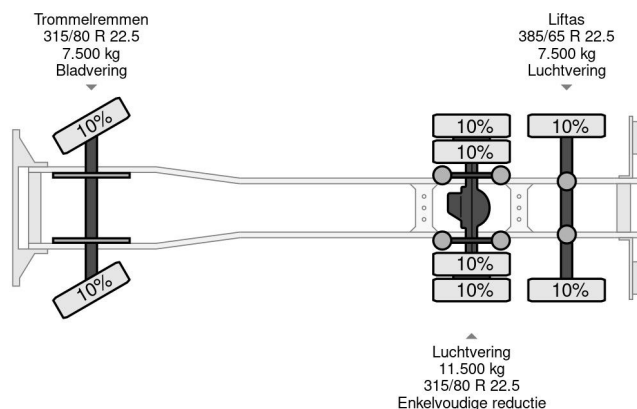

## DAF ATi 6X2 MANUAL GEARBOX + VOITH RETARDER - 19.300L - 6 COMPARTIMENTEN

### COMMON

Precio	€ 17.950,- sin IVA
Id	DA392309
Marca	DAF
Tipo	ATi 6X2 MANUAL GEARBOX + VOITH RETARDER - 19.300L - 6 COMPARTIMENTEN
Año de construcción	1993
Kilometraje	563.377 km
Construcción	Camión cisterna
Maximo peso	26.000 kg

DAF 95.400 ATi 6X2 MANUAL GEARBOX + VOITH RETARD...

Referentienummer: DA392309

### PROPERTIES

Primera fecha de registro	01-01-1993
Combustible	Diesel
Transmisión	Transmisión manual
Número de identificación del vehículo	XLRAS47WS0E392309
Configuración del eje	6x2
Número de ejes	3
Peso vacío	12.800 kg
Energía en kw	294
Potencia en caballos de fuerza	400
Dimensiones de construcción (l/b/h)	
Peso de carga	13.200 kg