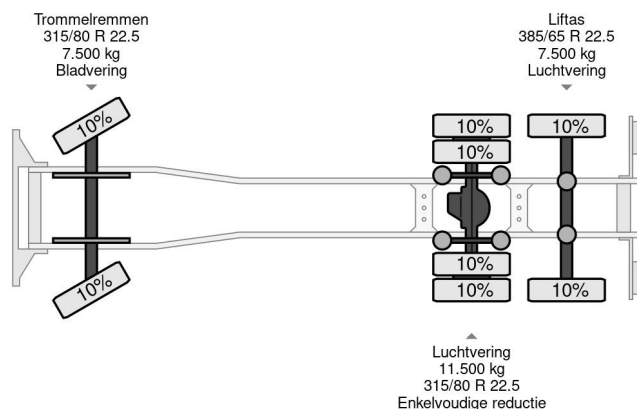

DAF ATi 6X2 MANUAL GEARBOX + VOITH RETARDER - 19.300L - 6 COMPARTIMENTEN

COMMON

Precio	€ 17.950,- sin IVA
Id	DA392309
Marca	DAF
Tipo	ATi 6X2 MANUAL GEARBOX + VOITH RETARDER - 19.300L - 6 COMPARTIMENTEN
Año de construcción	1993
Kilometraje	563.377 km
Construcción	Camión cisterna
Maximo peso	26.000 kg

DAF 95.400 ATi 6X2 MANUAL GEARBOX + VOITH RETARD...

Referentienummer: DA392309

PROPERTIES

Primera fecha de registro	01-01-1993
Combustible	Diesel
Transmisión	Transmisión manual
Número de identificación del vehículo	XLRAS47WS0E392309
Configuración del eje	6x2
Número de ejes	3
Peso vacío	12.800 kg
Energía en kw	294
Potencia en caballos de fuerza	400
Dimensiones de construcción (l/b/h)	
Peso de carga	13.200 kg