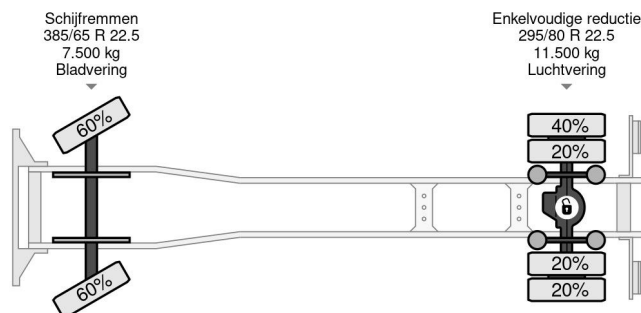

### COMMON

Precio	€ 19.950,- sin IVA
Id	VO698909
Marca	Volvo
Tipo	4X2 EURO 6 - 19 TON + DHOLLANDIA
Año de construcción	2014
Kilometraje	705.654 km
Construcción	Lona corredera
Maximo peso	19.500 kg
Clase emisión	6

### PROPERTIES

Primera fecha de registro	23-07-2014
Fecha de vencimiento de itv	23-07-2023
Placa de matrícula	16-BFB-4
Combustible	Diesel
Transmisión	Automático
Número de identificación del vehículo	YV2V0X1A2EB698909
Configuración del eje	4x2
Número de ejes	2
Peso vacío	9.390 kg
Cantidad de cilindros	6
Distancia entre ejes	580 cm
Dimensiones de construcción (l/b/h)	
Peso de carga	10.110 kg
Longitud	985 cm
Anchura	255 cm