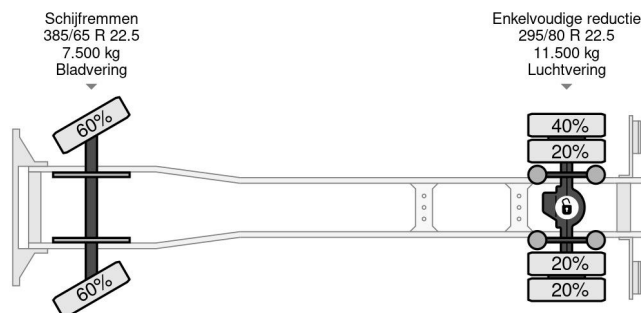

Volvo 4X2 EURO 6 - 19 TON + DHOLLANDIA

COMMON

Precio	€ 19.950,- sin IVA
Id	VO698909
Marca	Volvo
Tipo	4X2 EURO 6 - 19 TON + DHOLLANDIA
Año de construcción	2014
Kilometraje	705.654 km
Construcción	Lona corredera
Maximo peso	19.500 kg
Clase emisión	6

Volvo FE 250 4X2 EURO 6 - 19 TON + DHOLLANDIA

Referentienummer: VO698909

PROPERTIES

Primera fecha de registro	23-07-2014
Fecha de vencimiento de itv	23-07-2023
Placa de matrícula	16-BFB-4
Combustible	Diesel
Transmisión	Automático
Número de identificación del vehículo	YV2V0X1A2EB698909
Configuración del eje	4x2
Número de ejes	2
Peso vacío	9.390 kg
Cantidad de cilindros	6
Distancia entre ejes	580 cm
Dimensiones de construcción (l/b/h)	
Peso de carga	10.110 kg
Longitud	985 cm
Anchura	255 cm