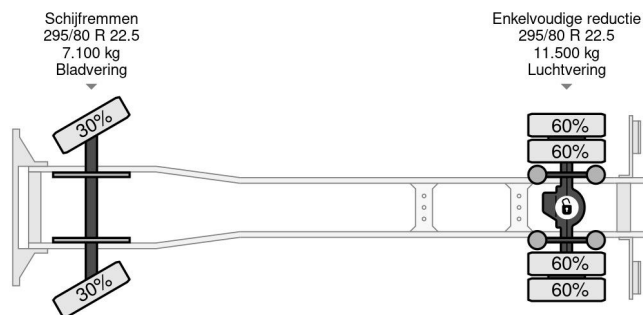

Volvo 4X2 EURO 6 - 346.621km - MANUAL GEARBOX

COMMON

Precio	€ 20.950,- sin IVA
Id	VO104457
Marca	Volvo
Tipo	4X2 EURO 6 - 346.621km - MANUAL GEARBOX
Año de construcción	2015
Kilometraje	347.621 km
Construcción	Lona corredera
Maximo peso	18.000 kg
Clase emisión	6

Volvo FL 250 4X2 EURO 6 - 346.621km - MANUAL GEARBOX

Referentienummer: VO104457

PROPERTIES

Primera fecha de registro	09-11-2015
Combustible	Diesel
Transmisión	Transmisión manual
Número de identificación del vehículo	YV2T0X1A5FZ104457
Configuración del eje	4x2
Número de ejes	2
Peso vacío	8.375 kg
Cantidad de cilindros	6
Dimensiones de construcción (l/b/h)	
Peso de carga	9.625 kg