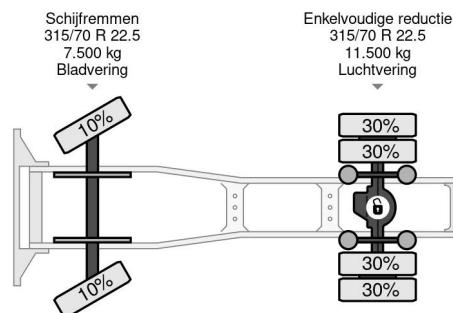

Referentienummer: VO738763