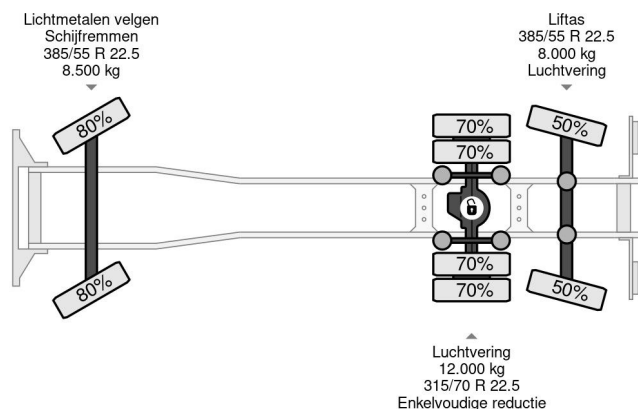

MAN 6X2 EURO 6 - 11.500L VACUUM CLEANER - 2 COMPARTIMENTEN + INTARDER

COMMON

Precio	€ 32.950,- sin IVA
Id	MA212542
Marca	MAN
Tipo	6X2 EURO 6 - 11.500L VACUUM CLEANER - 2 COMPARTIMENTEN + INTARDER
Año de construcción	2016
Kilometraje	706.387 km
Construcción	Camión aspirador
Maximo peso	28.000 kg
Clase emisión	6

MAN TGX 26.560 6X2 EURO 6 - 11.500L VACUUM CLEANER...

Referentienummer: MA212542

PROPERTIES

Primera fecha de registro	26-02-2016
Combustible	Diesel
Transmisión	Automático
Número de identificación del vehículo	WMA21XZZ6GW212542
Configuración del eje	6x2
Número de ejes	3
Peso vacío	11.530 kg
Cantidad de cilindros	6
Dimensiones de construcción (l/b/h)	
Peso de carga	16.470 kg