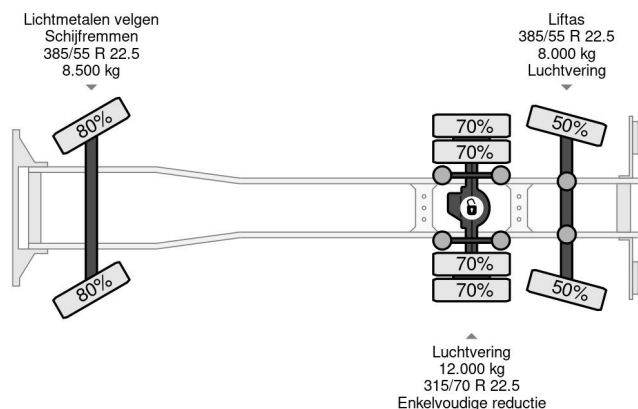

### COMMON

Precio	€ 32.950,- sin IVA
Id	MA212542
Marca	MAN
Tipo	6X2 EURO 6 - 11.500L VACUUM CLEANER - 2 COMPARTIMENTEN + INTARDER
Año de construcción	2016
Kilometraje	706.387 km
Construcción	Camión aspirador
Maximo peso	28.000 kg
Clase emisión	6

MAN TGX 26.560 6X2 EURO 6 - 11.500L VACUUM CLEANER...

Referentienummer: MA212542

### PROPERTIES

Primera fecha de registro	26-02-2016
Combustible	Diesel
Transmisión	Automático
Número de identificación del vehículo	WMA21XZZ6GW212542
Configuración del eje	6x2
Número de ejes	3
Peso vacío	11.530 kg
Cantidad de cilindros	6
Dimensiones de construcción (l/b/h)	
Peso de carga	16.470 kg