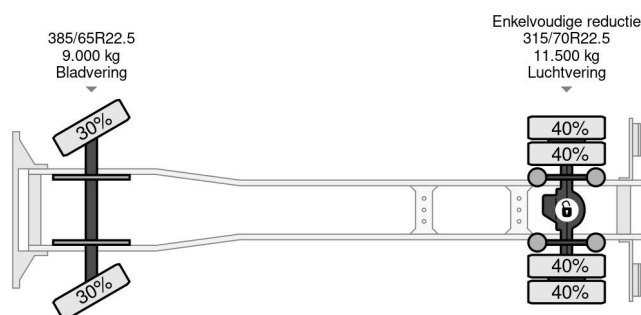

Scania 4X2 EURO 6 - 20 TON - BOX 7,75 METER + DHOLLANDIA LAADKLEP

COMMON

Precio	€ 14.950,- sin IVA
Id	SC320352
Marca	Scania
Tipo	4X2 EURO 6 - 20 TON - BOX 7,75 METER + DHOLLANDIA LAADKLEP
Año de construcción	2013
Kilometraje	978.431 km
Construcción	Caja cerrada
Maximo peso	20.500 kg
Clase emisión	6

Scania P250 4X2 EURO 6 - 20 TON - BOX 7,75 METER + D...

Referentienummer: SC320352

PROPERTIES

Primera fecha de registro	21-05-2013
Fecha de vencimiento de itv	11-01-2023
Placa de matrícula	55-BBT-6
Combustible	Diesel
Transmisión	Automático
Número de identificación del vehículo	YS2P4X20005320352
Configuración del eje	4x2
Número de ejes	2
Peso vacío	10.580 kg
Cantidad de cilindros	5
Distancia entre ejes	550 cm
Dimensiones de construcción (l/b/h)	
Peso de carga	9.920 kg
Longitud	1.005 cm
Anchura	255 cm