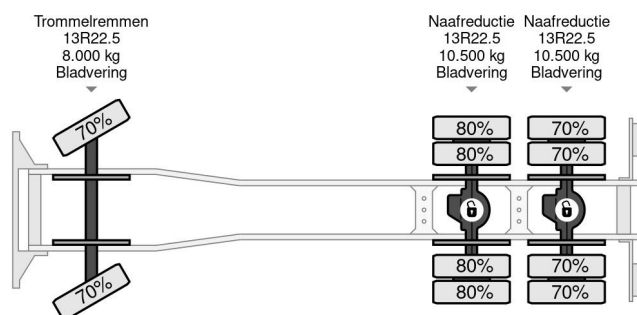

Renault 6X4 EURO 5 + FASSI F210AC.25 + REMOTE + RETARDER - FULL STEEL SUSP.

COMMON

Precio	€ 38.950,- sin IVA
Id	RE009112
Marca	Renault
Tipo	6X4 EURO 5 + FASSI F210AC.25 + REMOTE + RETARDER - FULL STEEL SUSP.
Año de construcción	2011
Kilometraje	299.199 km
Construcción	Zona de carga descubierta
Maximo peso	26.000 kg
Clase emisión	5

Renault Kerax 430 6X4 EURO 5 + FASSI F210AC.25 + REM...

Referentienummer: RE009112

PROPERTIES

Primera fecha de registro	22-04-2011
Combustible	Diesel
Transmisión	Automático
Número de identificación del vehículo	VF634DPA000009112
Configuración del eje	6x4
Número de ejes	3
Peso vacío	15.725 kg
Dimensiones de construcción (l/b/h)	
Peso de carga	10.275 kg