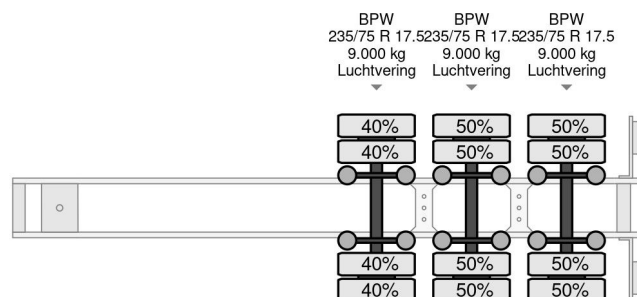

DESCRIPCIÓN

Marca de unidad de frío: Carrier