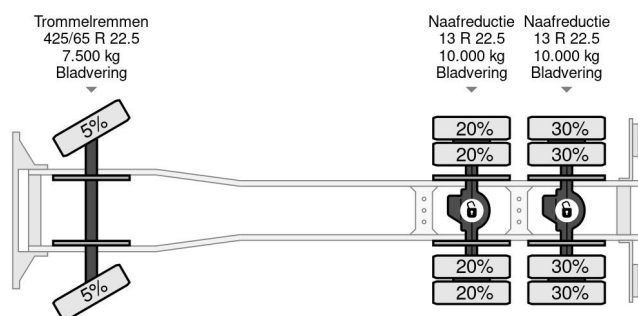

Referentienummer: MA323541