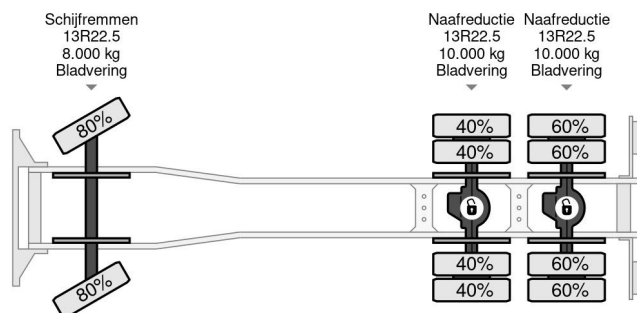

Iveco 6X4 + FASSI F315ACXP.24 + REMOTE - MANUAL GEAR - FULL STEEL SUSP. - BIG AXLES

COMMON

Precio	€ 36.950,- sin IVA
Id	IV226699
Marca	Iveco
Tipo	6X4 + FASSI F315ACXP.24 + REMOTE - MANUAL GEAR - FULL STEEL SUSP. - BIG AXLES
Año de construcción	2009
Kilometraje	255.816 km
Construcción	Zona de carga descubierta
Maximo peso	26.000 kg
Clase emisión	5

Iveco Trakker 260T33 6X4 + FASSI F315ACXP.24 + REMOTE...

Referentienummer: IV226699

PROPERTIES

Primera fecha de registro	04-11-2009
Fecha de vencimiento de itv	06-04-2023
Combustible	Diesel
Transmisión	Transmisión manual
Número de identificación del vehículo	WJME2NNS40C226699
Configuración del eje	6x4
Número de ejes	3
Peso vacío	12.385 kg
Dimensiones de construcción (l/b/h)	
Peso de carga	13.615 kg

DESCRIPCIÓN