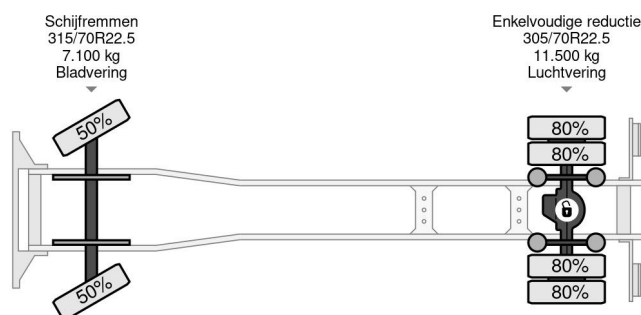

Volvo EEV 4X2 - BOX 7,30 METER - 18 TON + DHOLLANDIA LAADKLEP

COMMON

Precio	€ 14.950,- sin IVA
Id	VO656819
Marca	Volvo
Tipo	EEV 4X2 - BOX 7,30 METER - 18 TON + DHOLLANDIA LAADKLEP
Año de construcción	2013
Kilometraje	554.948 km
Construcción	Caja cerrada
Maximo peso	18.000 kg
Clase emisión	5

Volvo FL 240 EEV 4X2 - BOX 7,30 METER - 18 TON + DHOLLANDIA LAADKLEP

Referentienummer: VO656819

PROPERTIES

Primera fecha de registro	13-06-2013
Combustible	Diesel
Transmisión	Automático
Número de identificación del vehículo	YV2TN12A7DB656819
Configuración del eje	4x2
Número de ejes	2
Cantidad de cilindros	6
Dimensiones de construcción (l/b/h)	