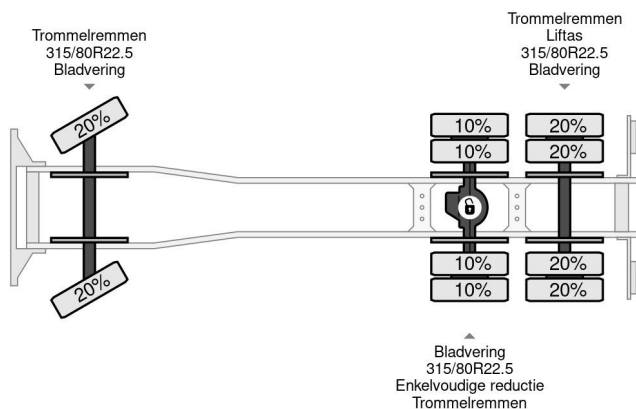

Scania 141 V8 - 6X2 - BOX 7,35 METER

COMMON

Precio	€ 26.950,- sin IVA
Id	SC223327
Marca	Scania
Tipo	141 V8 - 6X2 - BOX 7,35 METER
Año de construcción	1977
Kilometraje	751.227 km
Construcción	Zona de carga descubierta
Maximo peso	25.000 kg

PROPERTIES

Primera fecha de registro	03-05-1977
Combustible	Diesel
Transmisión	Transmisión manual
Número de identificación del vehículo	223327
Configuración del eje	6x2
Número de ejes	3
Peso vacío	9.780 kg
Cantidad de cilindros	8
Dimensiones de construcción (l/b/h)	
Peso de carga	15.220 kg

ACCESORIOS

- Cabina de dormir
- Caja de herramientas
- horquilla
- Luces brillantes
- Parasol
- Suspensión
- Tanque de combustible de aluminio

Scania LB141 V8 141 V8 - 6X2 - BOX 7,35 METER

Referentienummer: SC223327

DESCRIPCIÓN