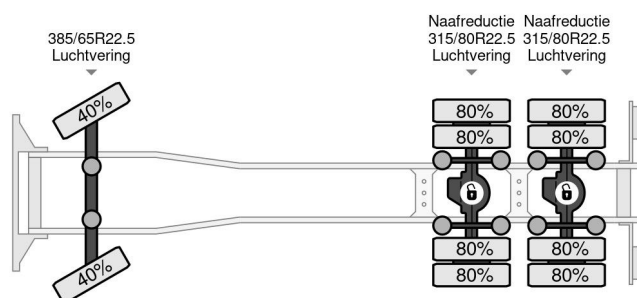

ACCESORIOS

- ABS • Aire acondicionado • Cabina de dormir
- Caja de herramientas • Cierre central de puertas • Cruise control • Cámara de visión trasera • Freno de motor reforzado • Luces brillantes • Luces de niebla • Nevera
- Parasol • PTO • Radio / reproductor de CD • Sistema de navegación • Suspensión neumática • Ventanas electrónicas

DESCRIPCIÓN

DOLL 4 AXLE TRAILER
WOODTRANSPORT / HOLZTRANSPORTER
BPW: 385/65R22.5 20% + ABS
DRUM BRAKES / AIR SUSPENSION
1E LIFTING & 4E LIFTING AXLE
LAST AXLE STEERING
29-12-2008 / W09A3132780D04016