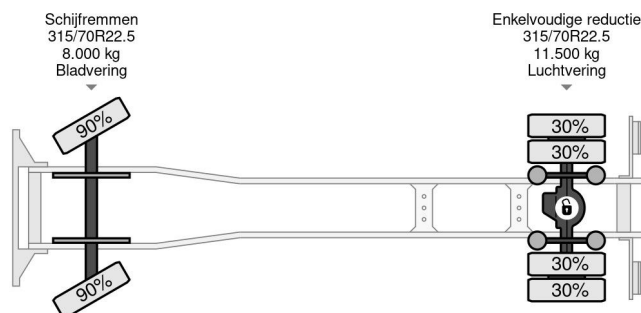

Volvo 4X2 EURO 6 TÜV TILL 09-2025 DHOLLANDIA LIFT 360 DEGREES CAMERA

COMMON

Price	€ 34.950,- ex VAT
Id	VO878286
Make	Volvo
Type	4X2 EURO 6 TÜV TILL 09-2025 DHOLLANDIA LIFT 360 DEGREES CAMERA
Year	2018
Mileage	415.653 km
Construction	Box body
Gross weight	21.000 kg
Emissionclass	6

Volvo FM 370 4X2 EURO 6 TÜV TILL 09-2025 DHOLLANDIA...

Referentienummer: VO878286

PROPERTIES

First registration date	24-09-2018
Mot expiry date	24-09-2025
License plate	33-BLJ-5
Fuel	Diesel
Transmission	Automatic
Vehicle identification number	YS2X922A2JB878286
Axle configuration	4x2
Axle count	2
Weight	9.870 kg
Cylinder count	6
Power kw	278
Power hp	378
Wheelbase	520 cm
Construction dimensions (l/b/h)	
Load capacity	11.130 kg
Length	940 cm
Width	255 cm