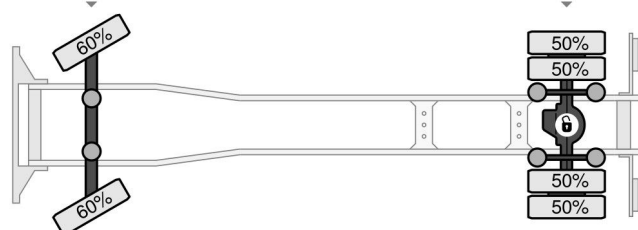

Mercedes-Benz 4X2 FALKOM 5000 + REMOTE CONTROL + WINCH EURO 6 TÜV TILL 05-2025

COMMON

Price	€ 49.750,- ex VAT
Id	MB
Make	Mercedes-Benz
Type	4X2 FALKOM 5000 + REMOTE CONTROL + WINCH EURO 6 TÜV TILL 05-2025
Year	2014
Mileage	563.019 km
Construction	Vehicle recovery vehicle
Gross weight	16.000 kg
Emissionclass	6

Mercedes-Benz Atego 1823 4X2 FALKOM 5000 + REMOTE ...

Referentienummer: MB

Schijfremmen
305/70R22.5
6.100 kg
Luchtvering

Enkelvoudige reductie
305/70R22.5
10.500 kg
Luchtvering

PROPERTIES

Mot expiry date	30-05-2025
License plate	03-BDV-3
Fuel	Diesel
Transmission	Automatic
Vehicle identification number	WDB9670271L858154
Axle configuration	4x2
Axle count	2
Weight	10.775 kg
Cylinder count	6
Power kw	175
Power hp	238
Wheelbase	476 cm
Load capacity	5.225 kg
Length	890 cm
Width	252 cm