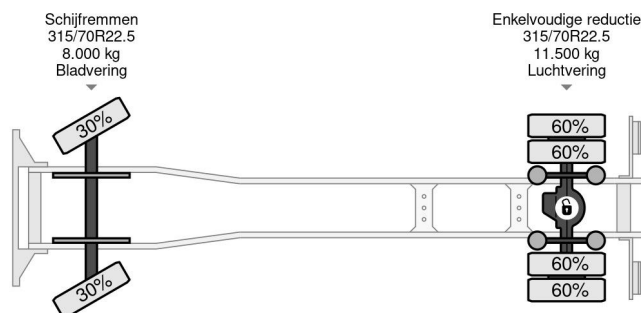

Volvo 4X2 EURO 6 360 DEGREES CAMERA DHOLLANDIA 2000 KG TÜV TILL 09-2025

COMMON

Price	€ 32.950,- ex VAT
Id	VO878212-2
Make	Volvo
Type	4X2 EURO 6 360 DEGREES CAMERA DHOLLANDIA 2000 KG TÜV TILL 09-2025
Year	2018
Mileage	501.349 km
Construction	Box body
Gross weight	21.000 kg
Emissionclass	6

Volvo FM 370 4X2 EURO 6 360 DEGREES CAMERA DHOL...

Referentienummer: VO878212-2

PROPERTIES

First registration date	24-09-2018
Mot expiry date	24-09-2025
License plate	32-BLJ-5
Fuel	Diesel
Transmission	Automatic
Vehicle identification number	YV2X922A6JB878212
Axle configuration	4x2
Axle count	2
Weight	9.870 kg
Cylinder count	6
Power kw	278
Power hp	378
Wheelbase	520 cm
Construction dimensions (l/b/h)	
Load capacity	11.130 kg
Length	940 cm
Width	255 cm