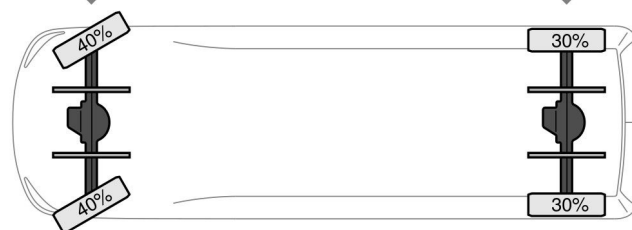

Mazda BT-50 4X4 + TOW TRUCK + DOUBLE WINCH + RE...

Referentienummer: MA899562

Schijfremmen  
225/75R16  
1.430 kg  
Bladvering

Schijfremmen  
225/75R16  
1.850 kg  
Bladvering