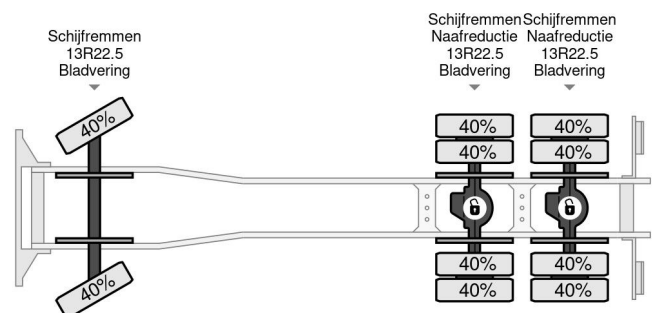

MAN 6X4 HIAB 166D + REMOTE CONTROL + 2 WAYS KIPPER TÜV TILL 07-2025

COMMON

Price	€ 48.750,- ex VAT
Id	MA064877-K
Make	MAN
Type	6X4 HIAB 166D + REMOTE CONTROL + 2 WAYS KIPPER TÜV TILL 07-2025
Year	2012
Mileage	297.204 km
Construction	Crane
Gross weight	28.000 kg
Emissionclass	5

MAN TGS 26.400 6X4 HIAB 166D + REMOTE CONTROL + 2...

Referentienummer: MA064877-K

PROPERTIES

First registration date	10-07-2012
Mot expiry date	28-07-2025
Fuel	Diesel
Transmission	Automatic
Vehicle identification number	WMA26SZZ8CL064877
Axle configuration	6x4
Axle count	3
Weight	16.430 kg
Power kw	294
Power hp	400
Load capacity	11.730 kg